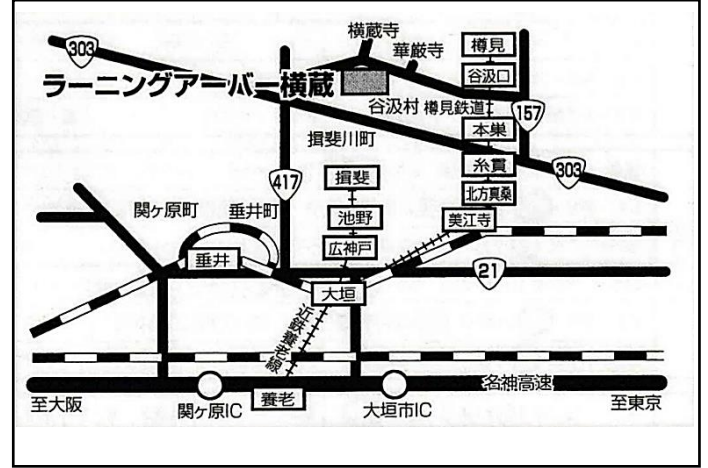

ラーニングアーバー横蔵・樹庵

2023/3

〒501-1316

岐阜県揖斐郡揖斐川町谷汲木曾屋 180

電話：0585-55-2236 E-mail：sammy@juann.jp

営業期間：年中 予約営業 責任者：小林正美（緊急 090-3215-8469）

交通	鉄道またはバス最終下車 JR 東海道線 穂積駅 下車・車 40 分 養老鉄道揖斐線 揖斐駅 下車・車 30 分 樽見鉄道 谷汲口駅 下車・車 15 分
	下車駅よりタクシー利用の場合 所要時間 約 30 分・料金 4,000 円
	車で 岐阜羽島 I.C.より 35 km
	送迎 予約・要 乗降場所：JR 穂積駅口 送迎用バス 27 人乗り 1 台（15,000 円） 所要時間：約 40 分
駐車場	普通車 40 台 大型車 4 台 無料・予約不要 バス 4 台

体育館	施設：600 m ² (20m×30m)
	防音設備無し ステージ有り ピアノ有り 壁面ミラー有り
	使用料：1 時間 2,000 円 (夜間 2,500 円) 終日 25,000 円

宿周辺	コンビニエンスストア (24 時間営業) 車 15 分
	スーパー 営業 9 時～21 時 車 15 分
	郵便局 徒歩 1 分
	銀行 ATM 車 20 分

付近の観光地	谷汲山華厳寺 車 10 分
	両界山横蔵寺 車 5 分
	天皇林公園 車 5 分
	揖斐峡 車 15 分
	根尾村淡墨桜 車 30 分